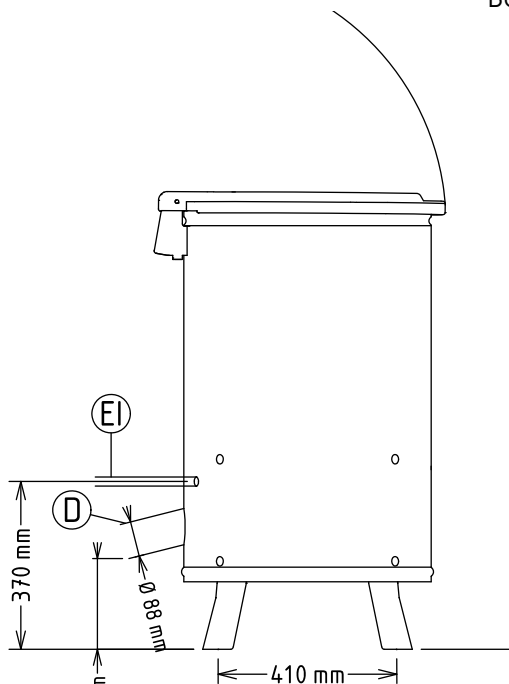

Boční

D = Odpad
EI = Elektrické napojení

Shora